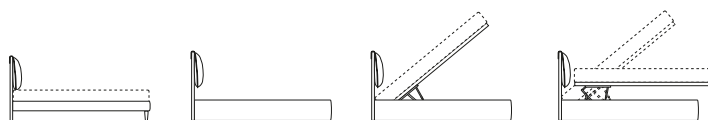

Asia

Asia - Collezione Atelier

Letto disponibile in fascia alta e bassa con vano contenitore, per materasso L 120/160 x P 190, testata imbottita rivestita in tessuto sfoderabile e giroletto sfoderabile.

Finiture: Dream e Ecopelle.

Tutti i tessuti sono smacchiabili, irrestringibili e idrorepellenti. Disponibile intero campionario Ergogreen con sovrapprezzo

**Rete orthopedic
legno con piedi
P9 di serie**

**Senza
contenitore**

**Contenitore
Ergospace**

**Contenitore
Ergocomfort**

>

Meccanismo Comfort nella posizione aperto sporge di 30 cm rispetto alla base