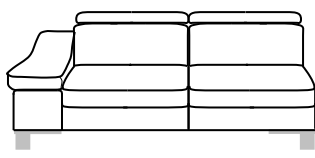

Braccioli: Poliuretano espanso indeformabile a densità differenziata con rivestimento in morbida fibra Dacron.

Piedi in alluminio: h. 13 cm

Code 65 Maxi Sofa

246

Code 64 Large Sofa

210

Code 05 Loveseat

174

Code 70sx/71dx

Maxi Sofa 1arm lhf/rhf

214

Code 18sx/19dx

Large Sofa 1arm lhf/rhf

178

Code 16sx/17dx

Loveseat 1arm