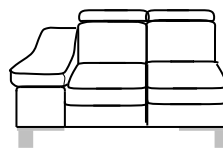

Braccioli: Poliuretano espanso indeformabile a densità differenziata con rivestimento in morbida fibra Dacron.

Piedi in alluminio: h. 13 cm

Code 65 Maxi Sofa

246

Code 64 Large Sofa

210

Code 05 Loveseat

174

Code 70sx/71dx

Maxi Sofa 1arm lhf/rhf

214

Code 18sx/19dx

Large Sofa 1arm lhf/rhf

178

Code 16sx/17dx

Loveseat 1arm