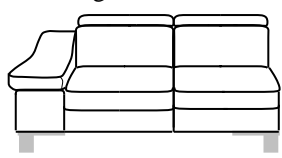

Braccioli: Poliuretano espanso indeformabile a densità differenziata con rivestimento in morbida fibra Dacron.

Piedi in alluminio: h. 13 cm

Code 65 Maxi Sofa

246

Code 64 Large Sofa

210

Code 05 Loveseat

174

Code 70sx/71dx

Maxi Sofa 1arm lhf/rhf

214

Code 18sx/19dx

Large Sofa 1arm lhf/rhf

178

Code 16sx/17dx

Loveseat 1arm