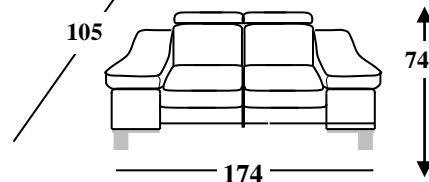

Braccioli: Poliuretano espanso indeformabile a densità differenziata con rivestimento in morbida fibra Dacron.

Piedi in alluminio: h. 13 cm

Code 65 Maxi Sofa

246

Code 64 Large Sofa

210

Code 05 Loveseat

174

Code 70sx/71dx

Maxi Sofa 1arm lhf/rhf

214

Code 18sx/19dx

Large Sofa 1arm lhf/rhf

178

Code 16sx/17dx

Loveseat 1arm