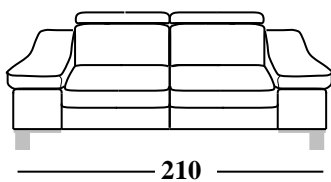

Braccioli: Poliuretano espanso indeformabile a densità differenziata con rivestimento in morbida fibra Dacron.

Piedi in alluminio: h. 13 cm

Code 65 Maxi Sofa

246

Code 64 Large Sofa

210

Code 05 Loveseat

174

Code 70sx/71dx

Maxi Sofa 1arm lhf/rhf

214

Code 18sx/19dx

Large Sofa 1arm lhf/rhf

178

Code 16sx/17dx

Loveseat 1arm