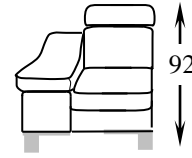

Braccioli: Poliuretano espanso indeformabile a densità differenziata con rivestimento in morbida fibra Dacron.

Piedi in alluminio: h. 13 cm

Code 65 Maxi Sofa

246

Code 64 Large Sofa

210

Code 05 Loveseat

174

Code 70sx/71dx

Maxi Sofa 1arm lhf/rhf

214

Code 18sx/19dx

Large Sofa 1arm lhf/rhf

178

Code 16sx/17dx

Loveseat 1arm

142

Code 00sx/02dx

1arm Armchair lhf/rhf

89

Code 58sx/59dx

Corner 1str terminal lhf/rhf

266

Code 148sx/149dx