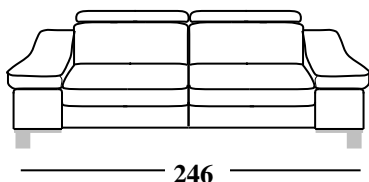

Cuscino sedile: Poliuretano espanso indeformabile a densità differenziata con rivestimento in morbida fibra Dacron.

Cuscino spalliera: Poliuretano espanso indeformabile a densità differenziata con rivestimento in morbida fibra Dacron.

Braccioli: Poliuretano espanso indeformabile a densità differenziata con rivestimento in morbida fibra Dacron.

Piedi in alluminio: h. 13 cm

Code 65 Maxi Sofa

246

Code 64 Large Sofa

210

Code 05 Loveseat

174