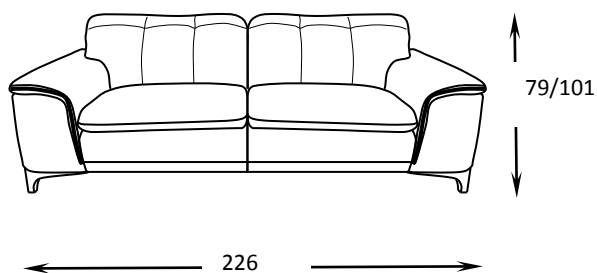

Modello **2593 Castor**

Struttura: Legno massello di abete e pannelli in masonite e multistrato.

Sospensioni: Cinghie elastiche rinforzate di polipropilene e lattice naturale su spalla; molle greche su seduta.

Imbottitura della struttura: Poliuretano espanso indeformabile a densità differenziata.

Cuscino sedile: Poliuretano espanso indeformabile a densità differenziata con rivestimento in morbida fibra Dacron.

Piedi: In legno h. 12 cm

Code 64 Large sofa

Code 05 Loveseat

Profondità + altezza seduta