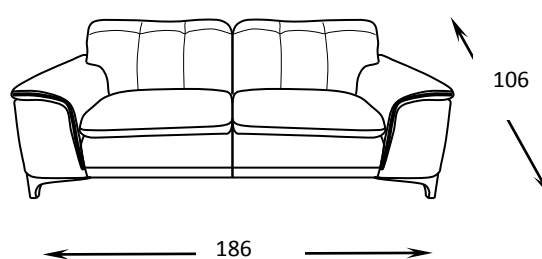

Cuscini Spalliera: Poliuretano espanso indeformabile a densità differenziata con rivestimento in morbida fibra Dacron.

Braccioli: Poliuretano espanso indeformabile a densità differenziata con rivestimento in morbida fibra Dacron.

Piedi: In legno h. 12 cm

Code 64 Large sofa

Code 05 Loveseat

Profondità + altezza seduta