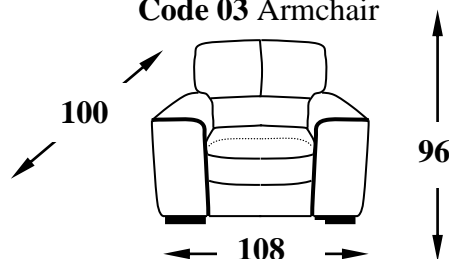

Cuscini Spalliera: Morbida fibra Dacron.

Braccioli: Poliuretano espanso indeformabile a densità differenziata con rivestimento in morbida fibra Dacron.

Piedi in legno: h=5

Code 64 Large Sofa

Code 09 Sofa

Code 05 Loveseat

Code 03 Armchair

Profondità + altezza
seduta