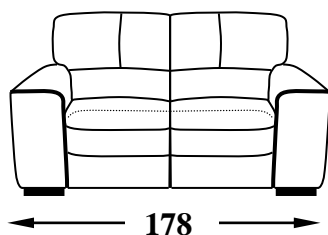

Cuscini Spalliera: Morbida fibra Dacron.

Braccioli: Poliuretano espanso indeformabile a densità differenziata con rivestimento in morbida fibra Dacron.

Piedi in legno: h=5

Code 64 Large Sofa

Code 09 Sofa

Code 05 Loveseat

Code 03 Armchair

Profondità + altezza
seduta