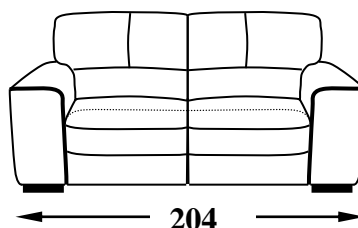

Cuscini Spalliera: Morbida fibra Dacron.

Braccioli: Poliuretano espanso indeformabile a densità differenziata con rivestimento in morbida fibra Dacron.

Piedi in legno: h=5

Code 64 Large Sofa

Code 09 Sofa

Code 05 Loveseat

Code 03 Armchair

Profondità + altezza
seduta