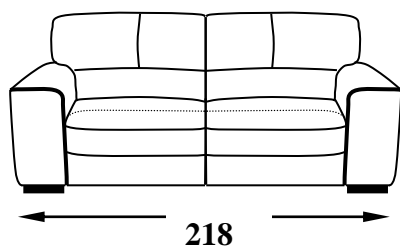

Modello 2451 **Guttuso**

STRUTTURA: Legno massello di abete e pannelli in masonite e multistrato.

SOSPENSIONI: Cinghie elastiche rinforzate di polipropilene e lattice naturale su spalla; molle greche su seduta.

Imbottitura della struttura: Poliuretano espanso indeformabile a densità differenziata.

Cuscino sedile: Poliuretano espanso indeformabile a densità differenziata con rivestimento in morbida fibra Dacron.

Cuscini Spalliera: Morbida fibra Dacron.

Braccioli: Poliuretano espanso indeformabile a densità differenziata con rivestimento in morbida fibra Dacron.

Piedi in legno: h=5

Code 64 Large Sofa

Code 09 Sofa

Code 05 Loveseat

Code 03 Armchair

Profondità + altezza
seduta