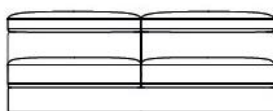

**Piedi in metallo:** h. 13 cm

**Code 142**

Armless bed Maxi sofa

184

**Code 129**

Armless bed large sofa

164

**Code 130**

Armless bed loveseat

144

**Code 131**

Armless bed chair

94

**Code 127**

Armless Maxi sofa

**Code 27**