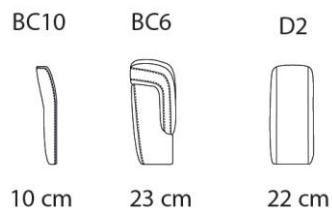

Attention: armrest  
Bc10 can only have  
foot M3

# Modello 2521 CALVI

Altezza + profondità seduta

**Struttura:** Legno massello di abete e pannelli in masonite e multistrato.

**Sospensioni:** Cinghie elastiche rinforzate di polipropilene e lattice naturale sulla seduta.

**Piedi in metallo:** h. 13 cm

**Code 142**

Armless bed Maxi sofa

184

**Code 129**

Armless bed large sofa

164

**Code 130**