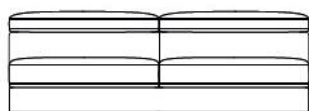

**Piedi in metallo:** h. 13 cm

**Code 142**

Armless bed Maxi sofa

184

**Code 129**

Armless bed large sofa

164

**Code 130**