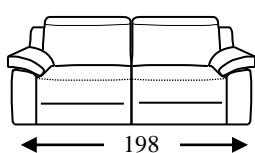

Imbottitura della struttura: Poliuretano espanso indeformabile a densità differenziata.

Cuscino sedile: Poliuretano espanso indeformabile a densità differenziata con rivestimento in morbida fibra Dacron.

Cuscini Spalliera: Morbida fibra Dacron.

Braccioli: Truciolli di poliuretano rivestito in morbida fibra Dacron

Piedi in plastica: h= 5

Meccanismo: Relax Manuale + elettrico

Code 64 Large Sofa

Code 05 Loveseat