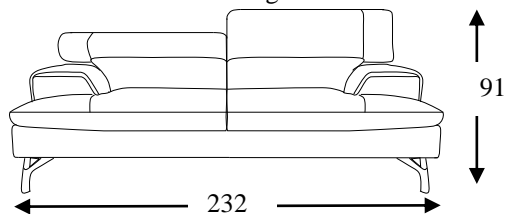

## Modello **2625 Fobos**

**Struttura:** Legno massello di abete e pannelli in masonite e multistrato.

**Sospensioni:** Molle a zigzag su seduta.

**Imbottitura della struttura:** Poliuretano espanso indeformabile a densità differenziata.

**Cuscino sedile:** Poliuretano espanso indeformabile rivestito in morbida fibra Dacron.

**Cuscini Spalliera:** Poliuretano espanso indeformabile rivestito in morbida fibra Dacron.

**Braccioli:** Poliuretano espanso indeformabile rivestito in morbida fibra Dacron.

**Piedi in metallo:** h. 14.5 cm

**Code 64 Large Sofa**

**Code 18sx/19dx Large Sofa**  
1 arm lhf/rhf

**Code 09 Sofa**

**Code 66sx/67dx Sofa 1 arm**  
lhf/rhf

**Code 48sx/49dx Chaise**  
Longue lhf/rhf

**Code 05 Loveseat**

**Code 16sx/17dx Loveseat**  
1 arm lhf/rhf

**Depth + Seat Height**