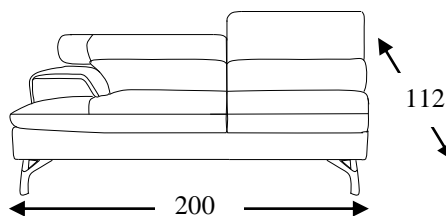

**Piedi in metallo:** h. 14.5 cm

**Code 64 Large Sofa**

**Code 18sx/19dx Large Sofa**  
1 arm lhf/rhf

**Code 09 Sofa**

**Code 66sx/67dx Sofa 1 arm**  
lhf/rhf

**Code 48sx/49dx Chaise**  
Longue lhf/rhf

**Code 05 Loveseat**

**Code 16sx/17dx Loveseat**  
1 arm lhf/rhf

**Depth + Seat Height**