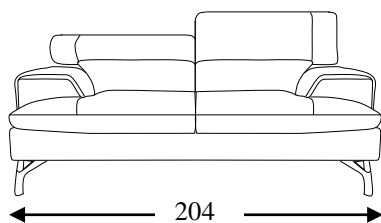

**Piedi in metallo:** h. 14.5 cm

**Code 64 Large Sofa**

**Code 18sx/19dx Large Sofa**  
1 arm lhf/rhf

**Code 09 Sofa**

**Code 66sx/67dx Sofa 1 arm**  
lhf/rhf

**Code 48sx/49dx Chaise**  
Longue lhf/rhf

**Code 05 Loveseat**

**Code 16sx/17dx Loveseat**  
1 arm lhf/rhf

**Depth + Seat Height**