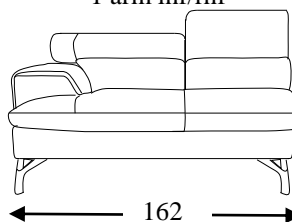

**Piedi in metallo:** h. 14.5 cm

**Code 64 Large Sofa**

**Code 18sx/19dx Large Sofa**  
1 arm lhf/rhf

**Code 09 Sofa**

**Code 66sx/67dx Sofa 1 arm**  
lhf/rhf

**Code 48sx/49dx Chaise**  
Longue lhf/rhf

**Code 05 Loveseat**

**Code 16sx/17dx Loveseat**  
1 arm lhf/rhf

**Depth + Seat Height**