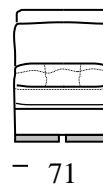

**POGGIATESTA:** Poliuretano espanso indeformabile con rivestimento in morbida fibra Dacron.

**BRACCIOLI:** Trucioli di poliuretano rivestito in morbida fibra Dacron.

**PIEDI IN PLASTICA:** h. 5 cm

**Code 64** Large Sofa

**Code 05** Loveseat

**Code 101** Maxi  
armless chair

**Code 01** Armless  
chair

**Code 18sx/19dx**

Large Sofa 1 arm lhf/rhf

**Code 16sx/17dx**

Loveseat 1 arm lhf/rhf

**Code 48sx/49dx**

Chaise longue lhf/rhf

**Code 22sx/23dx**

Sofabed 1 arm lhf/rhf

**Code 08** 3 str bed

**Code 114sx /113dx**

Corner W/terminal box