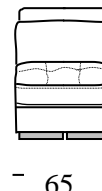

**POGGIATESTA:** Poliuretano espanso indeformabile con rivestimento in morbida fibra Dacron.

**BRACCIOLI:** Trucioli di poliuretano rivestito in morbida fibra Dacron.

**PIEDI IN PLASTICA:** h. 5 cm

**Code 64** Large Sofa

**Code 05** Loveseat

**Code 101** Maxi  
armless chair

**Code 01** Armless  
chair

**Code 18sx/19dx**

Large Sofa 1 arm lhf/rhf

**Code 16sx/17dx**

Loveseat 1 arm lhf/rhf

**Code 48sx/49dx**

Chaise longue lhf/rhf

**Code 22sx/23dx**

Sofabed 1 arm lhf/rhf

**Code 08** 3 str bed

**Code 114sx /113dx**

Corner W/terminal box