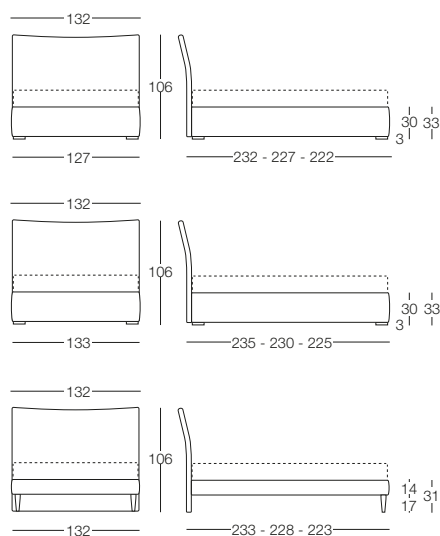

# Allison Plain

Allison Plain - Semplice Eleganza

Letto disponibile in fascia alta e bassa con vano contenitore, per materasso L 80/120/160/180, testata imbottita rivestita in tessuto, completamente sfoderabile.

**Letto singolo 80**  
L 80 x P 190/200

**Letto 1 piazza e mezza 120**  
L 120 x P 190/200

**Letto matrimoniale 160**  
L 160 x P 190/200

**Letto matrimoniale 180**  
L 180 x P 190/200