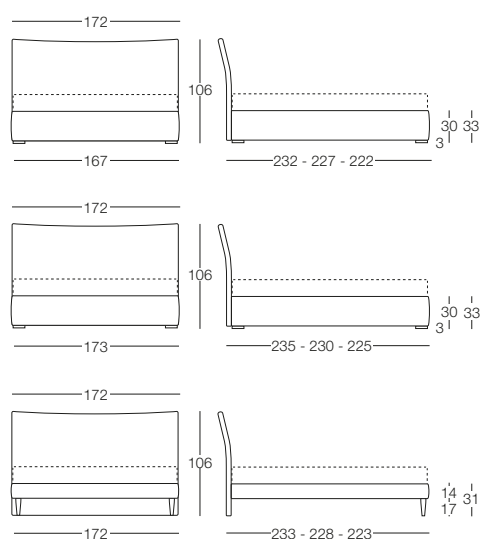

# Allison Plain

Allison Plain - Semplice Eleganza

Letto disponibile in fascia alta e bassa con vano contenitore, per materasso L 80/120/160/180, testata imbottita rivestita in tessuto, completamente sfoderabile.

**Letto singolo 80**  
L 80 x P 190/200

**Letto 1 piazza e mezza 120**  
L 120 x P 190/200

**Letto matrimoniale 160**  
L 160 x P 190/200

**Letto matrimoniale 180**  
L 180 x P 190/200