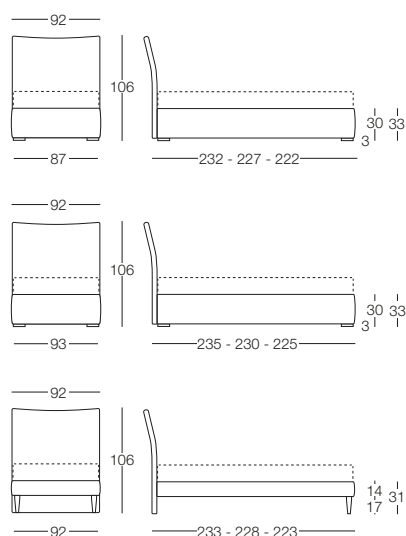

# Allison Plain

Allison Plain - Semplice Eleganza

Letto disponibile in fascia alta e bassa con vano contenitore, per materasso L 80/120/160/180, testata imbottita rivestita in tessuto, completamente sfoderabile.

**Letto singolo 80**  
L 80 x P 190/200

**Letto 1 piazza e mezza 120**  
L 120 x P 190/200

**Letto matrimoniale 160**  
L 160 x P 190/200

**Letto matrimoniale 180**  
L 180 x P 190/200