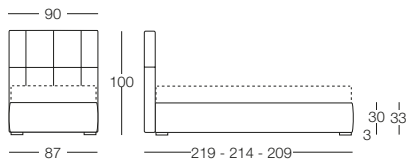

# Aurora

Aurora - Rilassanti Intersezioni

Letto disponibile in fascia alta e bassa con vano contenitore, per materasso L 80/120/160/180, testata imbottita rivestita in tessuto, completamente sfoderabile.

## Letto singolo 80

L 80 x P 190/200

## Letto matrimoniale 160

L 160 x P 190/200

## Letto matrimoniale 180

L 180 x P 190/200