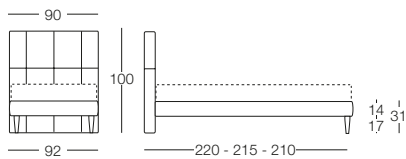

# Aurora

Aurora - Rilassanti Intersezioni

Letto disponibile in fascia alta e bassa con vano contenitore, per materasso L 80/120/160/180, testata imbottita rivestita in tessuto, completamente sfoderabile.

## Letto singolo 80

L 80 x P 190/200

## Letto matrimoniale 160

L 160 x P 190/200

## Letto matrimoniale 180

L 180 x P 190/200