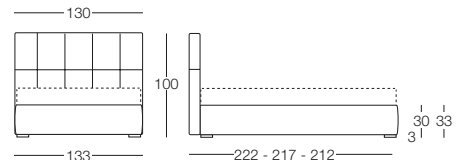

# Aurora

Aurora - Rilassanti Intersezioni

Letto disponibile in fascia alta e bassa con vano contenitore, per materasso L 80/120/160/180, testata imbottita rivestita in tessuto, completamente sfoderabile.

## Letto singolo 80

L 80 x P 190/200

## Letto matrimoniale 160

L 160 x P 190/200

## Letto matrimoniale 180

L 180 x P 190/200