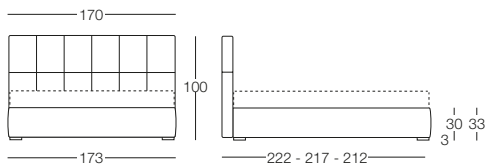

# Aurora

Aurora - Rilassanti Intersezioni

Letto disponibile in fascia alta e bassa con vano contenitore, per materasso L 80/120/160/180, testata imbottita rivestita in tessuto, completamente sfoderabile.

## Letto singolo 80

L 80 x P 190/200

## Letto 1 piazza e mezza 120

L 120 x P 190/200

## Letto matrimoniale 160

L 160 x P 190/200