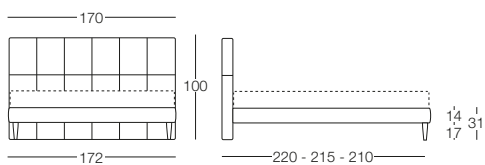

# Aurora

Aurora - Rilassanti Intersezioni

Letto disponibile in fascia alta e bassa con vano contenitore, per materasso L 80/120/160/180, testata imbottita rivestita in tessuto, completamente sfoderabile.

## Letto singolo 80

L 80 x P 190/200

## Letto 1 piazza e mezza 120

L 120 x P 190/200

## Letto matrimoniale 160

L 160 x P 190/200