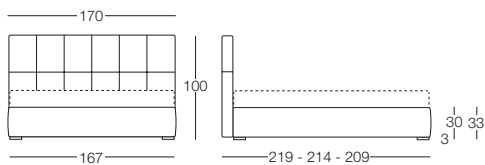

# Aurora

Aurora - Rilassanti Intersezioni

Letto disponibile in fascia alta e bassa con vano contenitore, per materasso L 80/120/160/180, testata imbottita rivestita in tessuto, completamente sfoderabile.

## Letto singolo 80

L 80 x P 190/200

## Letto 1 piazza e mezza 120

L 120 x P 190/200

## Letto matrimoniale 160

L 160 x P 190/200