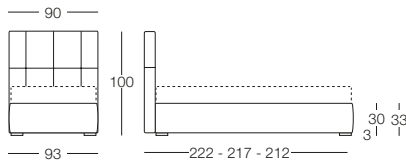

# Aurora

Aurora - Rilassanti Intersezioni

Letto disponibile in fascia alta e bassa con vano contenitore, per materasso L 80/120/160/180, testata imbottita rivestita in tessuto, completamente sfoderabile.

## Letto singolo 80

L 80 x P 190/200

## Letto matrimoniale 160

L 160 x P 190/200

## Letto matrimoniale 180

L 180 x P 190/200