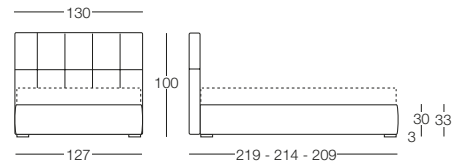

# Aurora

Aurora - Rilassanti Intersezioni

Letto disponibile in fascia alta e bassa con vano contenitore, per materasso L 80/120/160/180, testata imbottita rivestita in tessuto, completamente sfoderabile.

## Letto singolo 80

L 80 x P 190/200

## Letto matrimoniale 160

L 160 x P 190/200

## Letto matrimoniale 180

L 180 x P 190/200