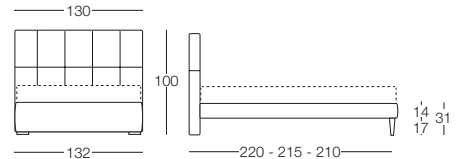

# Aurora

Aurora - Rilassanti Intersezioni

Letto disponibile in fascia alta e bassa con vano contenitore, per materasso L 80/120/160/180, testata imbottita rivestita in tessuto, completamente sfoderabile.

## Letto singolo 80

L 80 x P 190/200

## Letto 1 piazza e mezza 120

L 120 x P 190/200

## Letto matrimoniale 160

L 160 x P 190/200