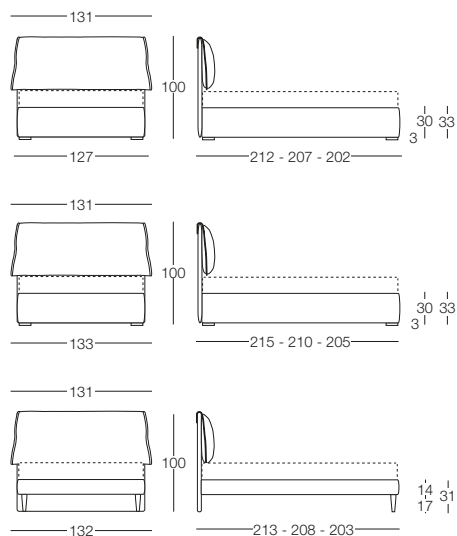

Beatrice

Beatrice - Simple & Natural

Letto disponibile in fascia alta e bassa con vano contenitore, per materasso L 80/120/160/180, testata imbottita rivestita in tessuto, completamente sfoderabile.

Letto singolo 80

L 80 x P 190/200

Letto 1 piazza e mezza 120

L 120 x P 190/200

Letto matrimoniale 160

L 160 x P 190/200

Letto matrimoniale 180

L 180 x P 190/200