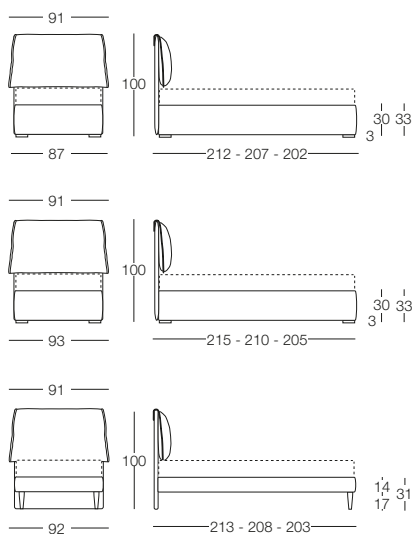

Beatrice

Beatrice - Simple & Natural

Letto disponibile in fascia alta e bassa con vano contenitore, per materasso L 80/120/160/180, testata imbottita rivestita in tessuto, completamente sfoderabile.

Letto singolo 80

L 80 x P 190/200

Letto 1 piazza e mezza 120

L 120 x P 190/200

Letto matrimoniale 160

L 160 x P 190/200

Letto matrimoniale 180

L 180 x P 190/200