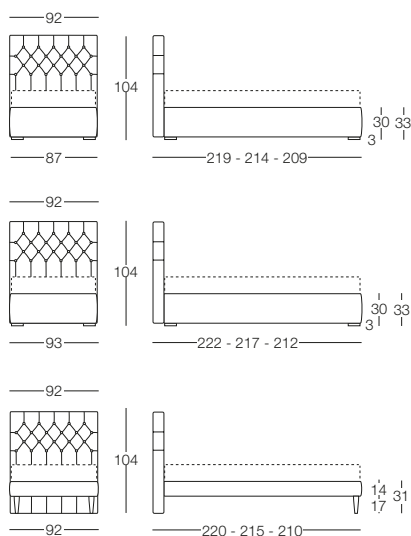

Carlotta

Carlotta - Eleganza Vintage

Letto disponibile in fascia alta e bassa con vano contenitore, per materasso L 80/120/160/180, testata imbottita rivestita in tessuto non sfoderabile, giroletto sfoderabile.

Letto singolo 80

L 80 x P 190/200

Letto 1 piazza e mezza 120

L 120 x P 190/200

Letto matrimoniale 160

L 160 x P 190/200

Letto matrimoniale 180

L 180 x P 190/200