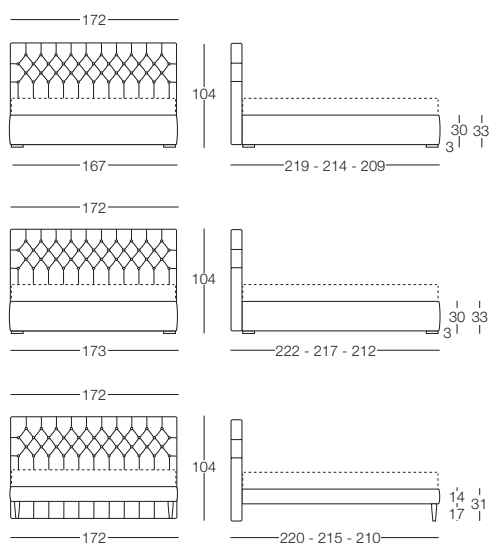

Carlotta

Carlotta - Eleganza Vintage

Letto disponibile in fascia alta e bassa con vano contenitore, per materasso L 80/120/160/180, testata imbottita rivestita in tessuto non sfoderabile, giroletto sfoderabile.

Letto singolo 80

L 80 x P 190/200

Letto 1 piazza e mezza 120

L 120 x P 190/200

Letto matrimoniale 160

L 160 x P 190/200

Letto matrimoniale 180

L 180 x P 190/200