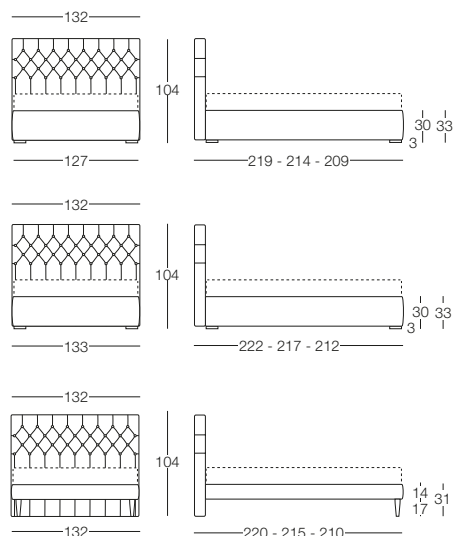

Carlotta

Carlotta - Eleganza Vintage

Letto disponibile in fascia alta e bassa con vano contenitore, per materasso L 80/120/160/180, testata imbottita rivestita in tessuto non sfoderabile, giroletto sfoderabile.

Letto singolo 80

L 80 x P 190/200

Letto 1 piazza e mezza 120

L 120 x P 190/200

Letto matrimoniale 160

L 160 x P 190/200

Letto matrimoniale 180

L 180 x P 190/200