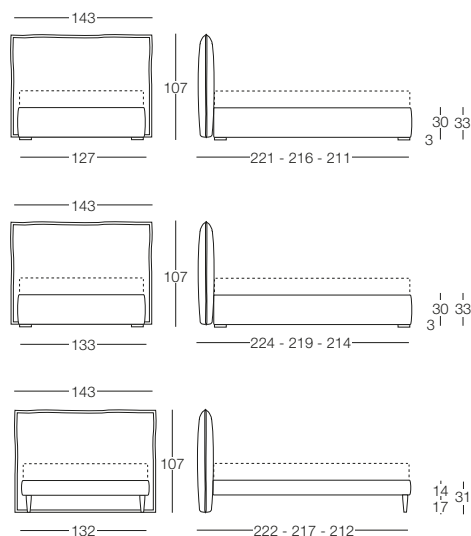

# Chantal

Chantal - Morbido riposo

Letto disponibile in fascia alta e bassa con vano contenitore, per materasso L 80/120/160/180, testata imbottita rivestita in tessuto, completamente sfoderabile.

## Letto singolo 80

L 80 x P 190/200

## Letto 1 piazza e mezza 120

L 120 x P 190/200

## Letto matrimoniale 180

L 180 x P 190/200