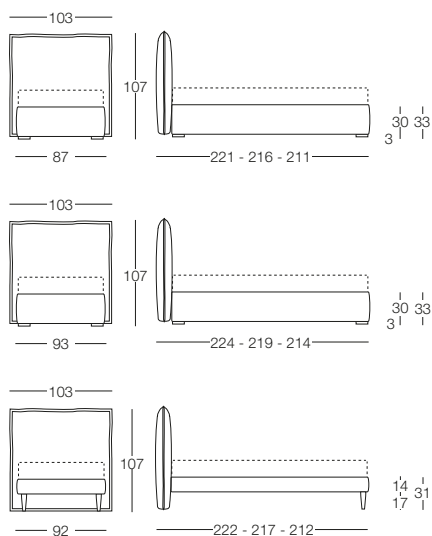

# Chantal

Chantal - Morbido riposo

Letto disponibile in fascia alta e bassa con vano contenitore, per materasso L 80/120/160/180, testata imbottita rivestita in tessuto, completamente sfoderabile.

## Letto singolo 80

L 80 x P 190/200

## Letto 1 piazza e mezza 120

L 120 x P 190/200

## Letto matrimoniale 180

L 180 x P 190/200