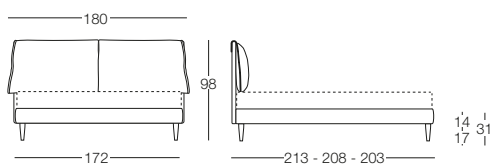

# Eleonora

Eleonora - Naturale Riposo

Letto disponibile in fascia alta e bassa con vano contenitore, per materasso L 80/120/160, testata imbottita rivestita in tessuto, completamente sfoderabile.

**Letto singolo 80**  
L 80 x P 190/200

**Letto 1 piazza e mezza 120**  
L 120 x P 190/200

**Letto matrimoniale 160**  
L 160 x P 190/200

**Letto matrimoniale 180**  
L 180 x P 190/200