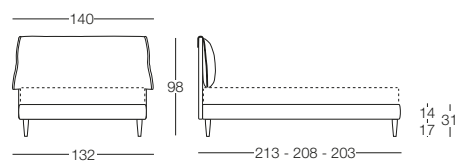

# Eleonora

Eleonora - Naturale Riposo

Letto disponibile in fascia alta e bassa con vano contenitore, per materasso L 80/120/160, testata imbottita rivestita in tessuto, completamente sfoderabile.

**Letto singolo 80**  
L 80 x P 190/200

**Letto 1 piazza e mezza 120**  
L 120 x P 190/200

**Letto matrimoniale 160**  
L 160 x P 190/200

**Letto matrimoniale 180**  
L 180 x P 190/200