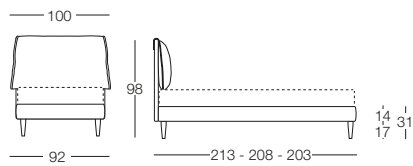

# Eleonora

Eleonora - Naturale Riposo

Letto disponibile in fascia alta e bassa con vano contenitore, per materasso L 80/120/160, testata imbottita rivestita in tessuto, completamente sfoderabile.

**Letto singolo 80**  
L 80 x P 190/200

**Letto 1 piazza e mezza 120**  
L 120 x P 190/200

**Letto matrimoniale 160**  
L 160 x P 190/200

**Letto matrimoniale 180**  
L 180 x P 190/200