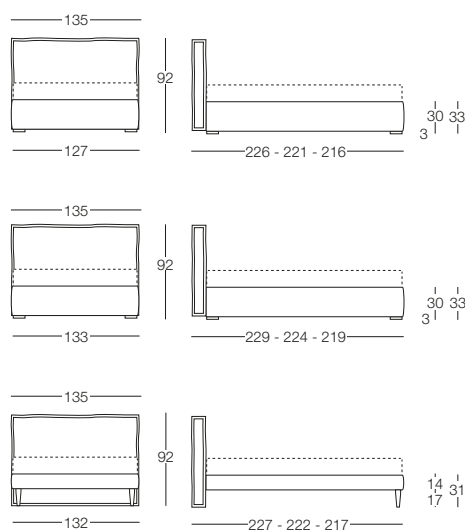

# Elisabeth

Elisabeth - Contemporary Chic

Letto disponibile in fascia alta e bassa con vano contenitore, per materasso L 80/120/160/180, testata imbottita rivestita in tessuto, completamente sfoderabile.

**Letto singolo 80**  
L 80 x P 190/200

**Letto 1 piazza e mezza 120**  
L 120 x P 190/200

**Letto matrimoniale 160**  
L 160 x P 190/200

**Letto matrimoniale 180**  
L 180 x P 190/200