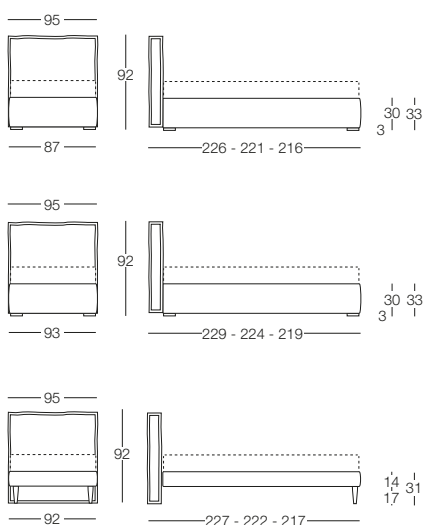

# Elisabeth

Elisabeth - Contemporary Chic

Letto disponibile in fascia alta e bassa con vano contenitore, per materasso L 80/120/160/180, testata imbottita rivestita in tessuto, completamente sfoderabile.

**Letto singolo 80**  
L 80 x P 190/200

**Letto 1 piazza e mezza 120**  
L 120 x P 190/200

**Letto matrimoniale 160**  
L 160 x P 190/200

**Letto matrimoniale 180**  
L 180 x P 190/200