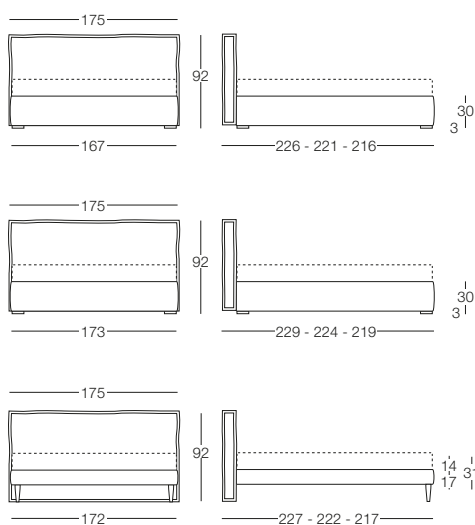

# Elisabeth

Elisabeth - Contemporary Chic

Letto disponibile in fascia alta e bassa con vano contenitore, per materasso L 80/120/160/180, testata imbottita rivestita in tessuto, completamente sfoderabile.

**Letto singolo 80**  
L 80 x P 190/200

**Letto 1 piazza e mezza 120**  
L 120 x P 190/200

**Letto matrimoniale 160**  
L 160 x P 190/200

**Letto matrimoniale 180**  
L 180 x P 190/200