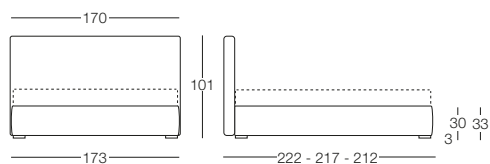

Gaia

Gaia - L'essenza della forma

Letto disponibile in fascia alta e bassa con vano contenitore, per materasso L 80/120/160/180, testata imbottita rivestita in tessuto, completamente sfoderabile.

Letto singolo 80
L 80 x P 190/200

Letto 1 piazza e mezza 120
L 120 x P 190/200

Letto matrimoniale 160
L 160 x P 190/200

Letto matrimoniale 180
L 180 x P 190/200