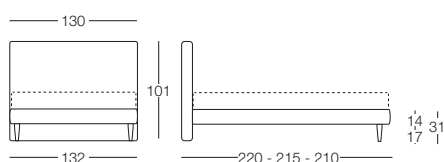

Gaia

Gaia - L'essenza della forma

Letto disponibile in fascia alta e bassa con vano contenitore, per materasso L 80/120/160/180, testata imbottita rivestita in tessuto, completamente sfoderabile.

Letto singolo 80
L 80 x P 190/200

Letto 1 piazza e mezza 120
L 120 x P 190/200

Letto matrimoniale 160
L 160 x P 190/200

Letto matrimoniale 180
L 180 x P 190/200