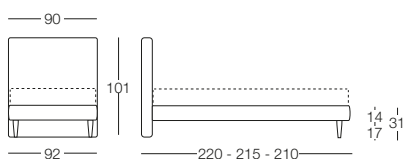

Gaia

Gaia - L'essenza della forma

Letto disponibile in fascia alta e bassa con vano contenitore, per materasso L 80/120/160/180, testata imbottita rivestita in tessuto, completamente sfoderabile.

Letto singolo 80
L 80 x P 190/200

Letto 1 piazza e mezza 120
L 120 x P 190/200

Letto matrimoniale 160
L 160 x P 190/200

Letto matrimoniale 180
L 180 x P 190/200