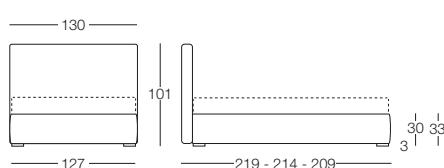

Gaia

Gaia - L'essenza della forma

Letto disponibile in fascia alta e bassa con vano contenitore, per materasso L 80/120/160/180, testata imbottita rivestita in tessuto, completamente sfoderabile.

Letto singolo 80
L 80 x P 190/200

Letto 1 piazza e mezza 120
L 120 x P 190/200

Letto matrimoniale 160
L 160 x P 190/200

Letto matrimoniale 180
L 180 x P 190/200