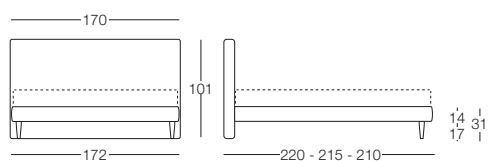

Gaia

Gaia - L'essenza della forma

Letto disponibile in fascia alta e bassa con vano contenitore, per materasso L 80/120/160/180, testata imbottita rivestita in tessuto, completamente sfoderabile.

Letto singolo 80
L 80 x P 190/200

Letto 1 piazza e mezza 120
L 120 x P 190/200

Letto matrimoniale 160
L 160 x P 190/200

Letto matrimoniale 180
L 180 x P 190/200