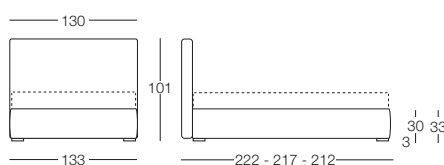

Gaia

Gaia - L'essenza della forma

Letto disponibile in fascia alta e bassa con vano contenitore, per materasso L 80/120/160/180, testata imbottita rivestita in tessuto, completamente sfoderabile.

Letto singolo 80
L 80 x P 190/200

Letto 1 piazza e mezza 120
L 120 x P 190/200

Letto matrimoniale 160
L 160 x P 190/200

Letto matrimoniale 180
L 180 x P 190/200