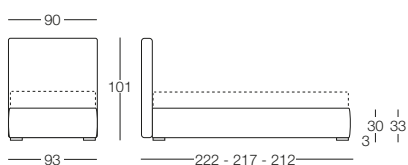

Gaia

Gaia - L'essenza della forma

Letto disponibile in fascia alta e bassa con vano contenitore, per materasso L 80/120/160/180, testata imbottita rivestita in tessuto, completamente sfoderabile.

Letto singolo 80
L 80 x P 190/200

Letto 1 piazza e mezza 120
L 120 x P 190/200

Letto matrimoniale 160
L 160 x P 190/200

Letto matrimoniale 180
L 180 x P 190/200