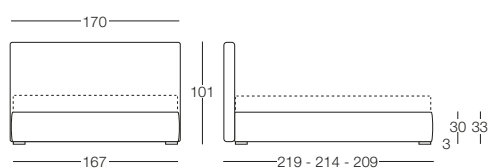

Gaia

Gaia - L'essenza della forma

Letto disponibile in fascia alta e bassa con vano contenitore, per materasso L 80/120/160/180, testata imbottita rivestita in tessuto, completamente sfoderabile.

Letto singolo 80
L 80 x P 190/200

Letto 1 piazza e mezza 120
L 120 x P 190/200

Letto matrimoniale 160
L 160 x P 190/200

Letto matrimoniale 180
L 180 x P 190/200