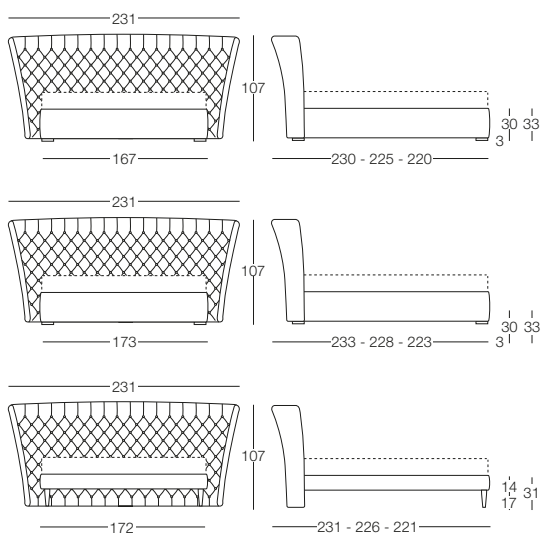

Giselle

Giselle - Notti Imperiali

Letto disponibile in fascia alta e bassa con vano contenitore, per materasso L 80/120/160/180, testata imbottita rivestita in tessuto non sfoderabile, giroletto sfoderabile.

Letto singolo 80

L 80 x P 190/200

Letto 1 piazza e mezza 120

L 120 x P 190/200

Letto matrimoniale 160

L 160 x P 190/200

Letto matrimoniale 180

L 180 x P 190/200