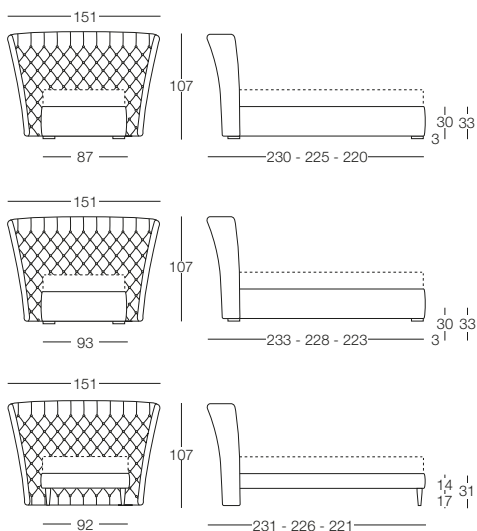

Giselle

Giselle - Notti Imperiali

Letto disponibile in fascia alta e bassa con vano contenitore, per materasso L 80/120/160/180, testata imbottita rivestita in tessuto non sfoderabile, giroletto sfoderabile.

Letto singolo 80

L 80 x P 190/200

Letto 1 piazza e mezza 120

L 120 x P 190/200

Letto matrimoniale 160

L 160 x P 190/200

Letto matrimoniale 180

L 180 x P 190/200