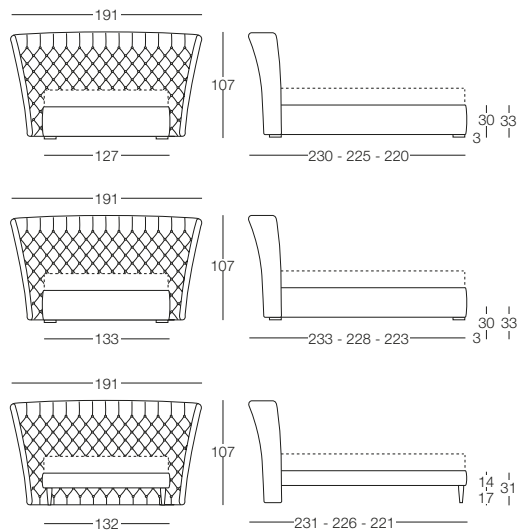

Giselle

Giselle - Notti Imperiali

Letto disponibile in fascia alta e bassa con vano contenitore, per materasso L 80/120/160/180, testata imbottita rivestita in tessuto non sfoderabile, giroletto sfoderabile.

Letto singolo 80

L 80 x P 190/200

Letto 1 piazza e mezza 120

L 120 x P 190/200

Letto matrimoniale 160

L 160 x P 190/200

Letto matrimoniale 180

L 180 x P 190/200