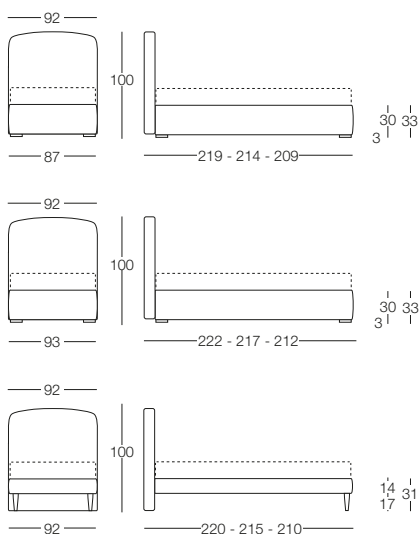

Guendalina

Guendalina - Morbide Rotondità

Letto disponibile in fascia alta e bassa con vano contenitore, per materasso L 80/120/160/180, testata imbottita rivestita in tessuto, completamente sfoderabile.

Letto singolo 80
L 80 x P 190/200

Letto 1 piazza e mezza 120
L 120 x P 190/200

Letto matrimoniale 160
L 160 x P 190/200

Letto matrimoniale 180
L 180 x P 190/200