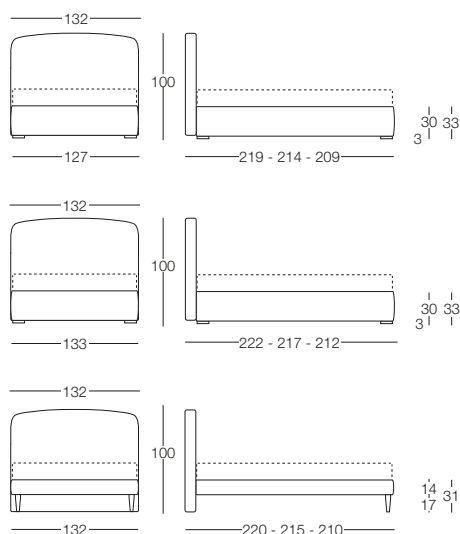

Guendalina

Guendalina - Morbide Rotondità

Letto disponibile in fascia alta e bassa con vano contenitore, per materasso L 80/120/160/180, testata imbottita rivestita in tessuto, completamente sfoderabile.

Letto singolo 80
L 80 x P 190/200

Letto 1 piazza e mezza 120
L 120 x P 190/200

Letto matrimoniale 160
L 160 x P 190/200

Letto matrimoniale 180
L 180 x P 190/200