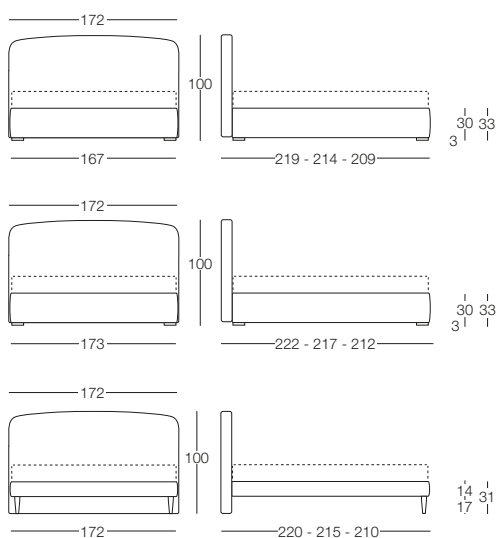

Guendalina

Guendalina - Morbide Rotondità

Letto disponibile in fascia alta e bassa con vano contenitore, per materasso L 80/120/160/180, testata imbottita rivestita in tessuto, completamente sfoderabile.

Letto singolo 80
L 80 x P 190/200

Letto 1 piazza e mezza 120
L 120 x P 190/200

Letto matrimoniale 160
L 160 x P 190/200

Letto matrimoniale 180
L 180 x P 190/200