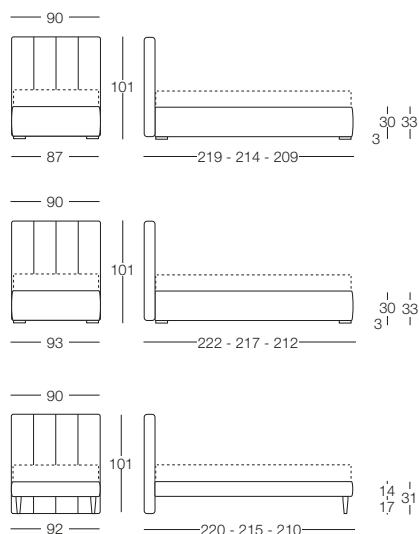

Letizia

Letizia - Minimale Contemporaneo

Letto disponibile in fascia alta e bassa con vano contenitore, per materasso L 80/120/160/180, testata imbottita rivestita in tessuto, completamente sfoderabile.

Letto singolo 80

L 80 x P 190/200

Letto 1 piazza e mezza 120

L 120 x P 190/200

Letto matrimoniale 160

L 160 x P 190/200

Letto matrimoniale 180

L 180 x P 190/200