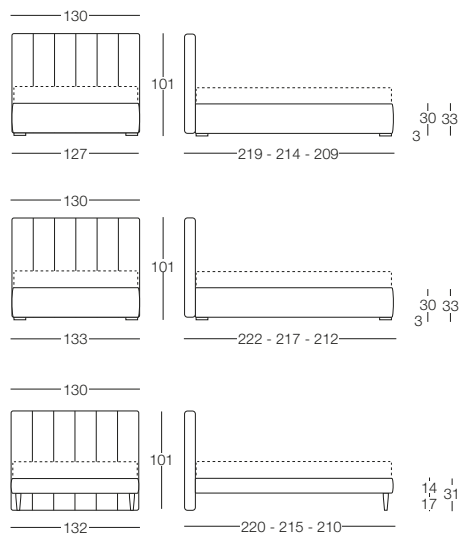

Letizia

Letizia - Minimale Contemporaneo

Letto disponibile in fascia alta e bassa con vano contenitore, per materasso L 80/120/160/180, testata imbottita rivestita in tessuto, completamente sfoderabile.

Letto singolo 80

L 80 x P 190/200

Letto 1 piazza e mezza 120

L 120 x P 190/200

Letto matrimoniale 160

L 160 x P 190/200

Letto matrimoniale 180

L 180 x P 190/200