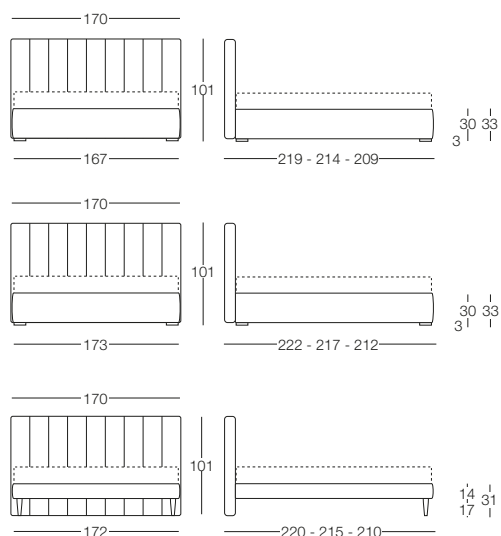

Letizia

Letizia - Minimale Contemporaneo

Letto disponibile in fascia alta e bassa con vano contenitore, per materasso L 80/120/160/180, testata imbottita rivestita in tessuto, completamente sfoderabile.

Letto singolo 80

L 80 x P 190/200

Letto 1 piazza e mezza 120

L 120 x P 190/200

Letto matrimoniale 160

L 160 x P 190/200

Letto matrimoniale 180

L 180 x P 190/200