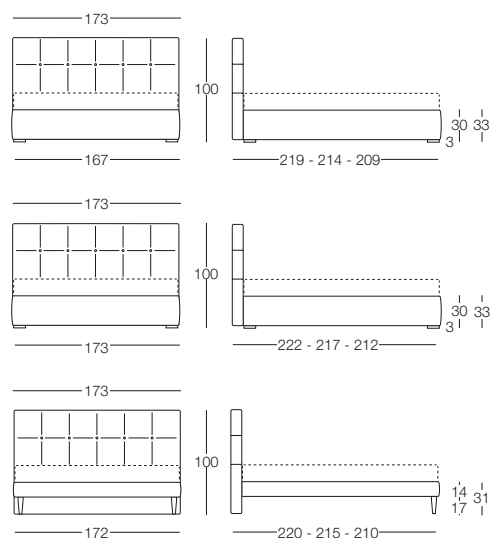

Malika

Malika - Geometrie Contemporanee

Letto disponibile in fascia alta e bassa con vano contenitore, per materasso L 80/120/160/180, testata imbottita rivestita in tessuto sfoderabile con maggiorazione, giroletto sfoderabile.

Letto singolo 80
L 80 x P 190/200

Letto 1 piazza e mezza 120
L 120 x P 190/200

Letto matrimoniale 160
L 160 x P 190/200

Letto matrimoniale 180
L 180 x P 190/200