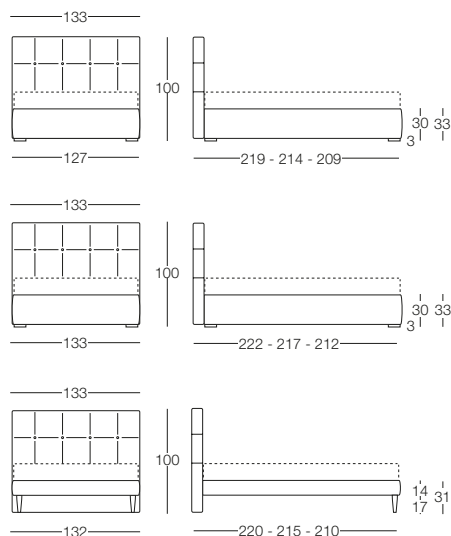

Malika

Malika - Geometrie Contemporanee

Letto disponibile in fascia alta e bassa con vano contenitore, per materasso L 80/120/160/180, testata imbottita rivestita in tessuto sfoderabile con maggiorazione, giroletto sfoderabile.

Letto singolo 80
L 80 x P 190/200

Letto 1 piazza e mezza 120
L 120 x P 190/200

Letto matrimoniale 160
L 160 x P 190/200

Letto matrimoniale 180
L 180 x P 190/200