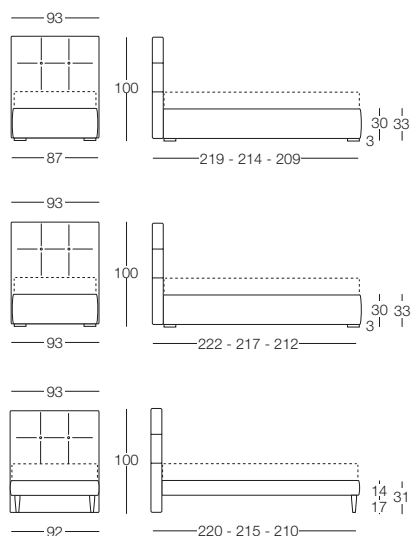

Malika

Malika - Geometrie Contemporanee

Letto disponibile in fascia alta e bassa con vano contenitore, per materasso L 80/120/160/180, testata imbottita rivestita in tessuto sfoderabile con maggiorazione, giroletto sfoderabile.

Letto singolo 80
L 80 x P 190/200

Letto 1 piazza e mezza 120
L 120 x P 190/200

Letto matrimoniale 160
L 160 x P 190/200

Letto matrimoniale 180
L 180 x P 190/200