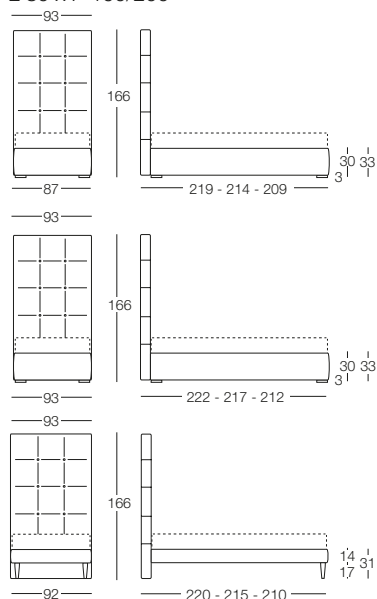

# Malika High

Malika High - Futuristic Suggestions

Letto disponibile in fascia alta e bassa con vano contenitore, per materasso L 80/120/160/180, testata imbottita rivestita in tessuto, sfoderabile con maggiorazione, giroletto sfoderabile.

## Letto singolo 80

L 80 x P 190/200

## Letto 1 piazza e mezza 120

L 120 x P 190/200

## Letto matrimoniale 180

L 180 x P 190/200