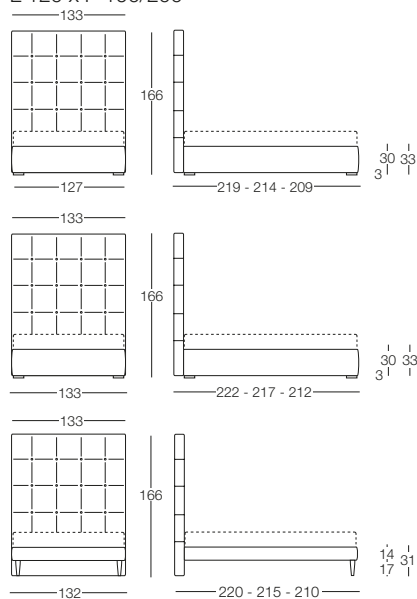

# Malika High

Malika High - Futuristic Suggestions

Letto disponibile in fascia alta e bassa con vano contenitore, per materasso L 80/120/160/180, testata imbottita rivestita in tessuto, sfoderabile con maggiorazione, giroletto sfoderabile.

## Letto singolo 80

L 80 x P 190/200

## Letto 1 piazza e mezza 120

L 120 x P 190/200

## Letto matrimoniale 180

L 180 x P 190/200