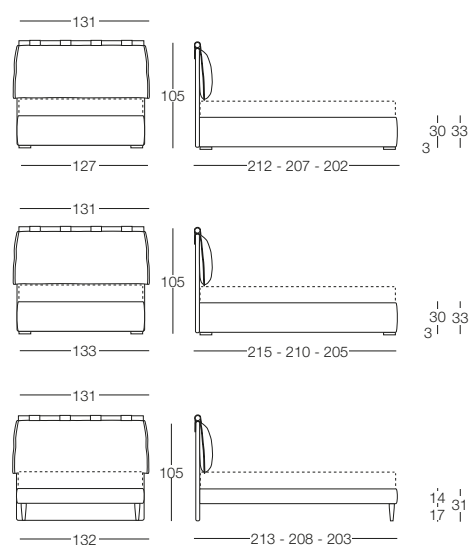

Matilde

Matilde - Fascino d'Oriente

Letto disponibile in fascia alta e bassa con vano contenitore, per materasso L 80/120/160, testata imbottita rivestita in tessuto, completamente sfoderabile.

Letto singolo 80

L 80 x P 190/200

Letto 1 piazza e mezza 120

L 120 x P 190/200

Letto matrimoniale 160

L 160 x P 190/200