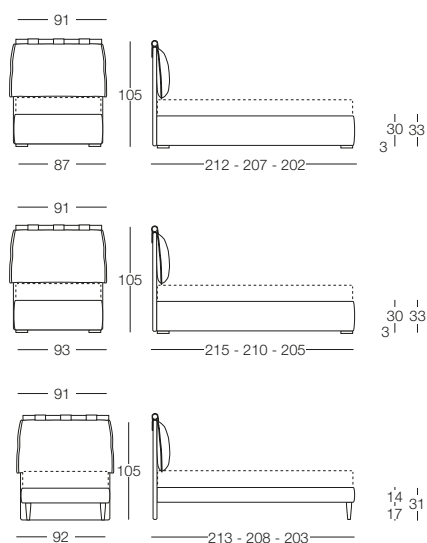

Matilde

Matilde - Fascino d'Oriente

Letto disponibile in fascia alta e bassa con vano contenitore, per materasso L 80/120/160, testata imbottita rivestita in tessuto, completamente sfoderabile.

Letto singolo 80

L 80 x P 190/200

Letto 1 piazza e mezza 120

L 120 x P 190/200

Letto matrimoniale 160

L 160 x P 190/200