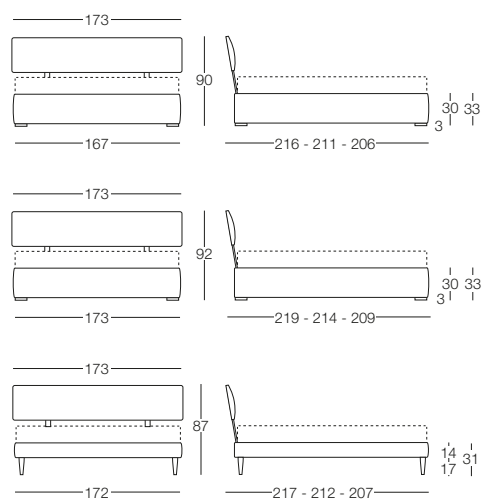

# Nicole

Nicole - Minimal Chic

Letto disponibile in fascia alta e bassa con vano contenitore, per materasso L 80/120/160/180, testata imbottita rivestita in tessuto sfoderabile oppure in legno rovere moro, ciliegio o bianco poro.

**Letto singolo 80**  
L 80 x P 190/200

**Letto 1 piazza e mezza 120**  
L 120 x P 190/200

**Letto matrimoniale 160**  
L 160 x P 190/200

**Letto matrimoniale 180**  
L 180 x P 190/200