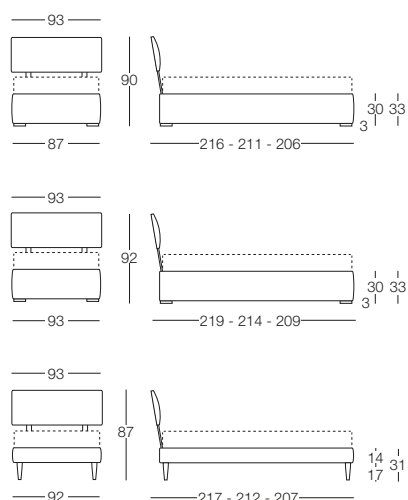

# Nicole

Nicole - Minimal Chic

Letto disponibile in fascia alta e bassa con vano contenitore, per materasso L 80/120/160/180, testata imbottita rivestita in tessuto sfoderabile oppure in legno rovere moro, ciliegio o bianco poro.

**Letto singolo 80**  
L 80 x P 190/200

**Letto 1 piazza e mezza 120**  
L 120 x P 190/200

**Letto matrimoniale 160**  
L 160 x P 190/200

**Letto matrimoniale 180**  
L 180 x P 190/200