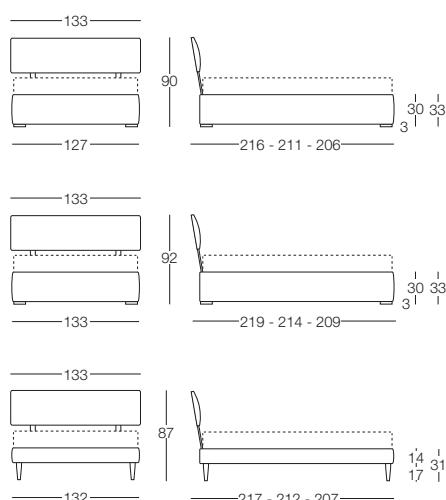

# Nicole

Nicole - Minimal Chic

Letto disponibile in fascia alta e bassa con vano contenitore, per materasso L 80/120/160/180, testata imbottita rivestita in tessuto sfoderabile oppure in legno rovere moro, ciliegio o bianco poro.

**Letto singolo 80**  
L 80 x P 190/200

**Letto 1 piazza e mezza 120**  
L 120 x P 190/200

**Letto matrimoniale 160**  
L 160 x P 190/200

**Letto matrimoniale 180**  
L 180 x P 190/200