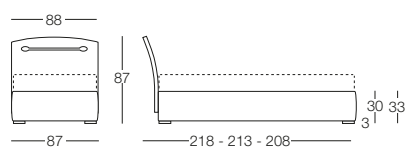

Vania

Vania - Semplice Relax

Letto disponibile in fascia alta e bassa con vano contenitore, per materasso L 80/160, testata in legno rovere moro, ciliegio o bianco poro, giroletto sfoderabile.

Letto singolo 80

L 80 x P 190/200

Letto matrimoniale 160

L 160 x P 190/200