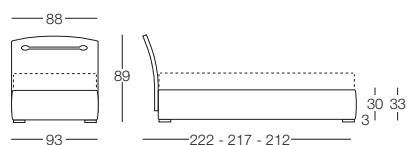

Vania

Vania - Semplice Relax

Letto disponibile in fascia alta e bassa con vano contenitore, per materasso L 80/160, testata in legno rovere moro, ciliegio o bianco poro, giroletto sfoderabile.

Letto singolo 80

L 80 x P 190/200

Letto matrimoniale 160

L 160 x P 190/200