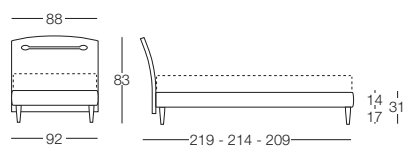

Vania

Vania - Semplice Relax

Letto disponibile in fascia alta e bassa con vano contenitore, per materasso L 80/160, testata in legno rovere moro, ciliegio o bianco poro, giroletto sfoderabile.

Letto singolo 80

L 80 x P 190/200

Letto matrimoniale 160

L 160 x P 190/200