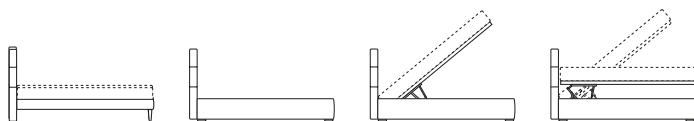

# Alexia

Alexia - Collezione Atelier

Letto disponibile in fascia alta e bassa con vano contenitore, per materasso L 120/160 x P 190, testata imbottita rivestita in tessuto non sfoderabile e giroletto sfoderabile.

Finiture: Dream e Ecopelle.

Tutti i tessuti sono smacchiabili, irrestringibili e idrorepellenti. Disponibile intero campionario Ergogreen con sovrapprezzo

**Rete orthopedic  
legno con piedi  
P9 di serie**