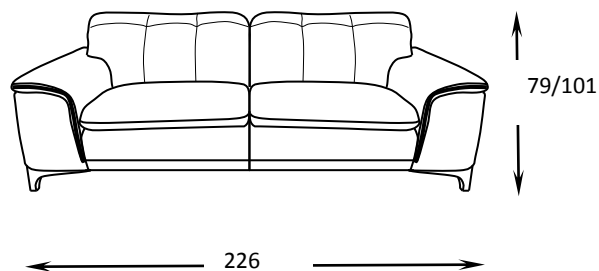

**Imbottitura della struttura:** Poliuretano espanso indeformabile a densità differenziata.

**Cuscino sedile:** Poliuretano espanso indeformabile a densità differenziata con rivestimento in morbida fibra Dacron.

**Piedi in legno:** h 11 cm

Code 64 Large sofa

Code 05 Loveseat

Profondità + altezza seduta