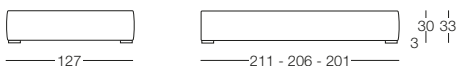

# Sommier

Sommier - Modern & Luxury

Letto disponibile in fascia alta e bassa con vano contenitore, per materasso L 80/120/160/180, giroletto sfoderabile.

## Letto singolo 80

L 80 x P 190/200

## Letto matrimoniale 160

L 160 x P 190/200

## Letto matrimoniale 180

L 180 x P 190/200