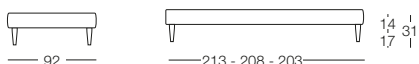

# Sommier

Sommier - Modern & Luxury

Letto disponibile in fascia alta e bassa con vano contenitore, per materasso L 80/120/160/180, giroletto sfoderabile.

## Letto singolo 80

L 80 x P 190/200

## Letto matrimoniale 160

L 160 x P 190/200

## Letto matrimoniale 180

L 180 x P 190/200