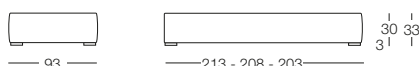

# Sommier

Sommier - Modern & Luxury

Letto disponibile in fascia alta e bassa con vano contenitore, per materasso L 80/120/160/180, giroletto sfoderabile.

## Letto singolo 80

L 80 x P 190/200

## Letto matrimoniale 160

L 160 x P 190/200

## Letto matrimoniale 180

L 180 x P 190/200