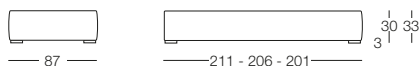

# Sommier

Sommier - Modern & Luxury

Letto disponibile in fascia alta e bassa con vano contenitore, per materasso L 80/120/160/180, giroletto sfoderabile.

## Letto singolo 80

L 80 x P 190/200

## Letto matrimoniale 160

L 160 x P 190/200

## Letto matrimoniale 180

L 180 x P 190/200