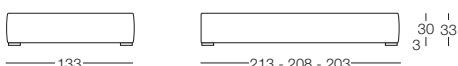

# Sommier

Sommier - Modern & Luxury

Letto disponibile in fascia alta e bassa con vano contenitore, per materasso L 80/120/160/180, giroletto sfoderabile.

## Letto singolo 80

L 80 x P 190/200

## Letto matrimoniale 160

L 160 x P 190/200

## Letto matrimoniale 180

L 180 x P 190/200