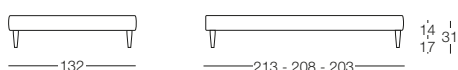

# Sommier

Sommier - Modern & Luxury

Letto disponibile in fascia alta e bassa con vano contenitore, per materasso L 80/120/160/180, giroletto sfoderabile.

## Letto singolo 80

L 80 x P 190/200

## Letto matrimoniale 160

L 160 x P 190/200

## Letto matrimoniale 180

L 180 x P 190/200